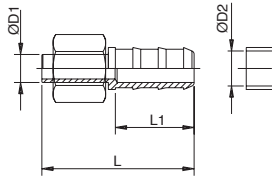

13540

MANICOTTO PORTAGOMMA PER TUBO CAUCCIÙ - SLEEVE HOSE ADAPTER FOR CAOUTCHOUK TUBES

D1	D2	L1	L	Conf. Pack.
6	- 7	22.5	40.5	50
8	- 7	22.5	43.5	50
8	- 10	22.5	43.5	50
10	- 7	22.5	44.5	25
10	- 10	22.5	44.5	25
12	- 10	22.5	45	25
12	- 13	29.5	52	25
14	- 13	29.5	52.5	25