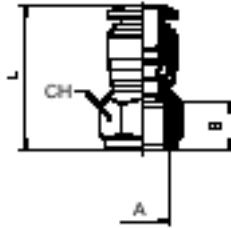

57030^M

RACCORDO DIRITTO FE INA - STRAIGHT FEMALE ADAPTOR

N

M

Tube	M	A	B	L	CH	Conf. Pack.
4	-	5	5.5	21	11	25
4	M	1/8	8.5	24	13	25
4	M	1/4	11	27.5	16	25
5	-	1/8	8.5	26.5	13	25
6	-	1/8	8.5	26	13	25
6	-	1/4	11	29.5	16	25
8	-	1/8	8.5	27	15	25
8	-	1/4	11	29.5	17	25
8	-	3/8	12	32	19	25
10	-	1/4	11	32	18	25
10	-	3/8	12	33.5	19	25
10	-	1/2	15	39	24	25
12	-	3/8	12	36	21	25
12	-	1/2	15	41	24	25