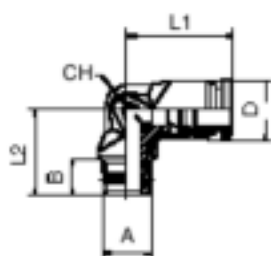

RACCORDO A L MASCHIO CONICO - ELBOW MALE ADAPTOR (TAPER)

Tube		A	B	L1	L2	CH	D	Conf. Pack.
4	-	M5	5	17	15	9	10	25
4	-	1/8	7.5	17	15.5	9	10	25
5	-	M5	5	20	17	11	12.5	25
5	-	1/8	7.5	20	17.5	11	12.5	25
6	-	1/8	7.5	21	17.5	11	12.5	25
6	-	1/4	11	21	21.5	11	12.5	25
8	-	1/8	7.5	22.5	19	13	14	25
8	-	1/4	11	22.5	21.5	13	14	25
10	-	1/4	11	26.5	24.5	16	17	25
10	-	3/8	11.5	26.5	24	16	17	25
12	-	1/4	11	30.5	28	19	21.5	25
12	-	3/8	11.5	30.5	28	19	21.5	25