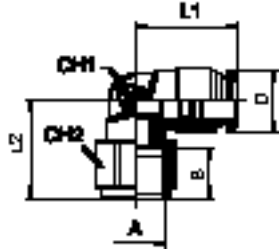

57106

RACCORDO A L FEMMINA ORIENTABILE - ORIE TIG ELBOW FEMALE ADAPTOR

M

NN

Tube	A	B	L1	L2	CH1	CH2	D	Conf. Pack.
4	- 1/8	8.5	18	17.2	9	13	10	25
4	- 1/4	11	18	19.7	9	16	10	25
6	- 1/8	8.5	21	18.9	11	13	12.5	25
6	- 1/4	11	21	21.4	11	16	12.5	25
8	- 1/8	8.5	22.5	20.4	12	13	14.5	25
8	- 1/4	11	22.5	22.9	12	16	14.5	25