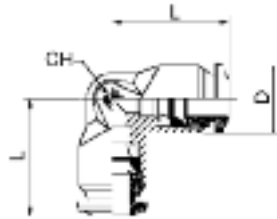

M

N N

M

M

M

57130

RACCORDO A L INTER EDIO - ELBOW CO ECTOR

Tubo Tube	L	CH	D	Conf. Pack.
4	17	9	10	25
5	20	11	12.5	25
6	21	11	12.5	25
8	22.5	13	14	25
10	26.5	16	17	25
12	30.5	19	21.5	25
14	32.5	19	21.5	10