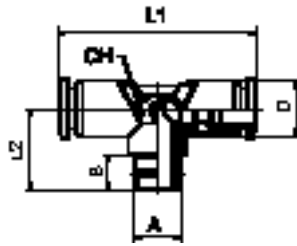

57200

RACCORDO A T MASCHIO CONICO - TEE MALE ADAPTOR (TAPER) CENTRE LEG

Tube	A	B	L1	L2	CH	D	Conf. Pack.
4	M5	5	34	15	9	10	25
4	1/8	7.5	34	15.5	9	10	25
5	1/8	7.5	40	17.5	11	12.5	25
6	1/8	7.5	42	17.5	11	12.5	25
8	1/8	7.5	45	19	13	14	25
8	1/4	11	45	21.5	13	14	25
10	1/4	11	53	24.5	16	17	25
10	3/8	11.5	53	24	16	17	25
12	1/4	11	61	28	19	21.5	10
12	3/8	11.5	61	28	19	21.5	10