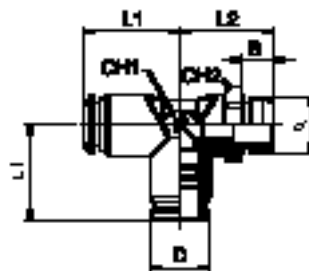

M

M
M
M

57226

RACCORDO A T ORIENTABILE MASCHIO LATERALE CILINDRICO - ORIENTING TEE MALE ADAPTOR (PARALLEL) OFF - SET LEG

Tube		A	B	L1	L2	CH1	CH2	D	Conf. Pack.
4	-	M5	3.6	17	16.1	9	8	10	25
4	-	1/8	5.4	17	16.4	9	13	10	25
4	-	1/4	7.1	17	18.1	9	16	10	25
5	-	M5	3.6	20	18.3	11	11	12.5	25
5	-	1/8	5.4	20	18.1	11	13	12.5	25
6	-	M5	3.6	21	18.3	11	11	12.5	25
6	-	1/8	5.4	21	18.1	11	13	12.5	25
6	-	1/4	7.1	21	19.8	11	16	12.5	25
8	-	1/8	5.4	22.5	22.6	13	13	14.5	25
8	-	1/4	7.1	22.5	22.8	13	16	14.5	25
8	-	3/8	8.1	22.5	24.8	13	20	14.5	25
8	-	1/2	9.6	22.5	26.3	13	25	14.5	25
10	-	1/4	7.1	26.5	26.8	14	16	17.5	25
10	-	3/8	8.1	26.5	26.3	14	20	17.5	25
10	-	1/2	9.6	26.5	27.8	14	25	17.5	25
12	-	3/8	8.1	31.3	29.4	16	20	21.5	10
12	-	1/2	9.6	31.3	30.9	16	25	21.5	10
6	-	M12x1	7.3	21	21	11	16	12.5	25
6	-	M12x1.25	7.3	21	21	11	16	12.5	25
6	-	M12x1.5	7.3	21	21	11	16	12.5	25