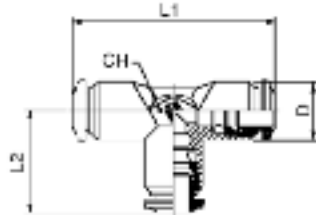

57230

RACCORDO A T INTERMEDIO - TEE CONNECTOR

Tube Tube	L1	L2	CH	D	Conf. Pack.
4	34	17	9	10	25
5	40	20	11	12.5	25
6	42	21	11	12.5	25
8	45	22.5	13	14	25
10	53	26.5	16	17	25
12	61	30.5	19	21.5	10
14	65.5	32.5	19	21.5	10