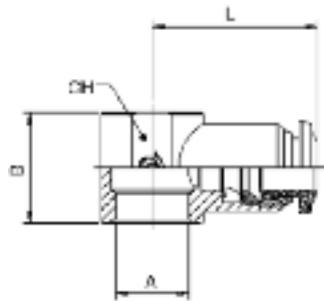

M NN

M NN

57500

ANELLO ORIENTABILE A L - SINGLE BANJO BODY

Tube		A	B	L	CH	D	Conf. Pack.
4	-	M5	12.5	19	-	10	25
4	-	M6	12.5	19	-	10	25
4	-	1/8	15	21	14	10	25
5	-	M5	12.5	20	-	12.5	25
5	-	M6	12.5	20	-	12.5	25
5	-	1/8	15	21.5	14	12.5	25
5	-	1/4	17	24.5	18	12.5	25
6	-	M5	12.5	20.5	-	12.5	25
6	-	M6	12.5	20.5	-	12.5	25
6	-	1/8	15	22	14	12.5	25
6	-	1/4	17	25	18	12.5	25
8	-	1/8	15	24	14	14	25
8	-	1/4	17	26	18	14	25
8	-	3/8	20	28	21	14	25
10	-	1/4	17	29	18	17	25
10	-	3/8	20	30.5	21	17	25
12	-	3/8	20	32.5	21	21.5	25
12	-	1/2	24	35	25	21.5	25
14	-	1/2	24	35.5	25	21.5	10