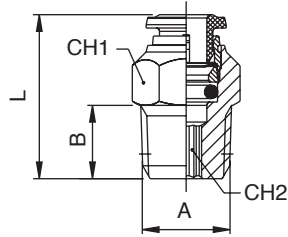

60000

RACCORDO DIRITTO MASCHIO CONICO - STRAIGHT MALE ADAPTOR (TAPER)

Tube		A	B	L	CH1	CH2	Conf. Pack.
4	-	1/8	7.5	19	10	3	10
4	-	1/4	11	23	14	3	10
6	-	1/8	7.5	22.5	13	4	10
6	-	1/4	11	24.5	14	4	10
8	-	1/8	7.5	25.5	14	5	10
8	-	1/4	11	25	14	6	10
10	-	1/4	11	30.5	17	7	10
10	-	3/8	11.5	28	17	8	10
12	-	3/8	11.5	33.5	21	9	10
12	-	1/2	14	32	22	10	10