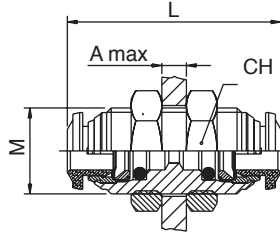

60050

RACCORDO DIRITTO INTERMEDIO DI ATTRAVERSAMENTO - *BULKHEAD CONNECTOR*

Tubo Tube	M	L	CH	A max	Conf. Pack.
4	- M12x1	31	17	7	10
6	- M14x1	35	17	9.5	10
8	- M16x1	37	19	10.5	10
10	- M20x1	42	24	12.5	10
12	- M22x1	48	26	16.5	10