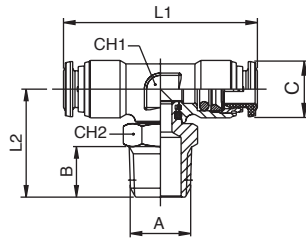

# 60210

RACCORDO A T ORIENTABILE MASCHIO CONICO - SWIVEL TEE MALE ADAPTOR (TAPER)-CENTRE LEG

Tube		A	B	C	L1	L2	CH1	CH2	Conf. Pack.
4	-	1/8	7.5	10	36	18.5	9	11	10
4	-	1/4	11	10	36	22.5	9	14	10
6	-	1/8	7.5	12.5	42	19.5	11	11	10
6	-	1/4	11	12.5	42	23.5	11	14	10
8	-	1/8	7.5	14.5	45	20.5	12	11	10
8	-	1/4	11	14.5	45	24.5	12	14	10
10	-	1/4	11	17.5	52	26	16	14	10
10	-	3/8	11.5	17.5	52	27.5	16	17	10
10	-	1/2	14	17.5	52	31	16	22	10
12	-	3/8	11.5	20.5	61	30.5	19	18	10
12	-	1/2	14	20.5	61	33	19	22	10