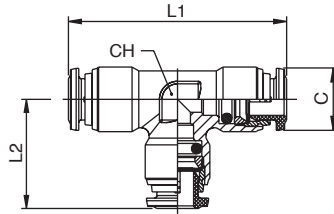

60230

RACCORDO A T INTERMEDIO - TEE CONNECTOR

Tubo Tube	C	L1	L2	CH	Conf. Pack.
4	10	36	18	9	10
6	12.5	42	21	11	10
8	14.5	45	22.5	12	10
10	17.5	52	26	16	10
12	20.5	61	30.5	19	10