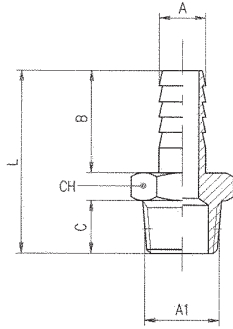

62340

PORTAGOMMA MASCHIO CONICO - MALE HOSE ADAPTER (TAPER)

A	A1	B	C	L	CH	Conf. Pack.
6	- 1/8	19.5	7.5	32	11	10
7	- 1/8	19.5	7.5	32	11	10
7	- 1/4	19.5	11	35.5	14	10
8	- 1/4	19.5	11	35.5	14	10
9	- 1/4	19.5	11	35.5	14	10
9	- 3/8	19.5	11.5	36	17	10
10	- 1/4	19.5	11	35.5	14	10
10	- 3/8	19.5	11.5	36	17	10
10	- 1/2	19.5	14	39	22	10
12	- 1/4	19.5	11	35.5	14	10
12	- 3/8	19.5	11.5	36	17	10
12	- 1/2	19.5	14	39	22	10
14	- 3/8	19.5	11.5	36	17	10
14	- 1/2	19.5	14	39	22	10
16	- 1/2	19.5	14	39	22	10
18	- 1/2	19.5	14	39	22	10
18	- 3/4	19.5	16.5	43.5	27	10
20	- 1/2	19.5	14	39	22	10
20	- 3/4	19.5	13.5	40	27	10