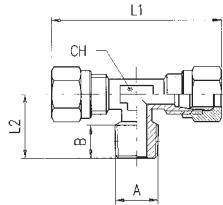

9220

RACCORDO A T MASCHIO CENTRALE - TEE MALE ADAPTOR - CENTRE LEG

Tube/Tube	A	B	L1	L2	CH	Conf. Pack.
4	- 1/8	7.5	42	15	8	50
6	- 1/8	7.5	45	16.5	9	25
6	- 1/4	11	46	20.5	9	25
8	- 1/8	7.5	50	17	12	25
8	- 1/4	11	50	20.5	12	25
8	- 3/8	11.5	50	24	13	25
10	- 1/4	11	63	23.5	13	25
10	- 3/8	11.5	63	24	13	25
12	- 3/8	11.5	66	25	14	25
12	- 1/2	14	66	26.5	14	25
14	- 1/2	14	84	30	17	25
15	- 1/2	14	76	28	17	25
16	- 1/2	14	85	31.5	20	10
18	- 1/2	14	88	34	22	10