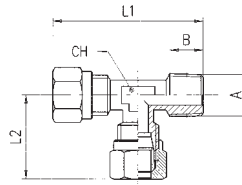

9230

RACCORDO A T MASCHIO LATERALE - TEE MALE ADAPTOR OFF SET LEG

Tube/Tube	A	B	L1	L2	CH	Conf. Pack.
4 - 1/8	7.5	35	21	8	50	
6 - 1/8	7.5	39.5	22.5	9	25	
6 - 1/4	11	46	23	9	25	
8 - 1/8	7.5	43.5	25	12	25	
8 - 1/4	11	45.5	25	12	25	
8 - 3/8	11.5	49	25	13	25	
10 - 1/4	11	55.5	31	13	25	
10 - 3/8	11.5	55.5	31.5	13	25	
12 - 3/8	11.5	58	33	14	25	
12 - 1/2	11.5	49.5	25	15	25	
14 - 1/2	14	72	42	17	25	
15 - 1/2	14	66	38	17	25	
16 - 1/2	14	73.5	42.5	20	10	
18 - 1/2	14	82.5	44	22	10	