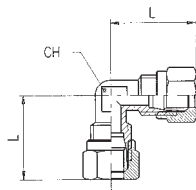

# 9260

RACCORDO A L INTERMEDIO - ELBOW CONNECTOR

Tubo/Tube	L	CH	Conf. Pack.
<b>4</b>	21	8	50
<b>6</b>	22.5	9	50
<b>8</b>	25	12	25
<b>10</b>	31.5	13	25
<b>12</b>	33	14	25
<b>14</b>	42	17	25
<b>15</b>	38	17	25
<b>16</b>	42.5	19	10
<b>18</b>	44	22	10