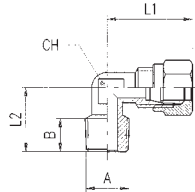

9280

RACCORDO A L MASCHIO - ELBOW MALE ADAPTOR

Tube/Tube	A	B	L1	L2	CH	Conf. Pack.
4 - 1/8	7.5	21	15	8	50	
6 - 1/8	7.5	22.5	17	9	50	
6 - 1/4	11	23.5	19.5	9	50	
8 - 1/8	7.5	25	18	12	50	
8 - 1/4	11	25	21.5	11	25	
8 - 3/8	11.5	25	24.5	13	25	
10 - 1/4	11	31.5	23.5	13	25	
10 - 3/8	11.5	33	24.5	13	25	
12 - 3/8	11.5	33	25	14	25	
12 - 1/2	14	33	28	15	25	
14 - 1/2	14	42	30	17	25	
15 - 1/2	14	38	29	17	25	
16 - 1/2	14	42.5	31.5	19	10	
18 - 1/2	14	44	33.5	22	10	