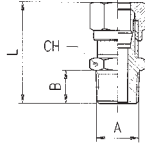

9480

RACCORDO DIRITTO MASCHIO - STRAIGHT MALE ADAPTOR

Tubo/Tube	A	B	L	CH	Conf. Pack.
4	- 1/8	7.5	27	11	50
6	- 1/8	7.5	27.5	11	50
6	- 1/4	11	31	14	50
8	- 1/8	7.5	28.5	12	50
8	- 1/4	11	32	14	25
8	- 3/8	11.5	33.5	17	25
10	- 1/4	11	37	16	25
10	- 3/8	11.5	37.5	17	25
12	- 3/8	11.5	37.5	18	25
12	- 1/2	14	40	21	25
14	- 1/2	14	44	22	25
15	- 1/2	14	42	22	25
16	- 1/2	14	44.5	24	10
18	- 1/2	14	44	26	10