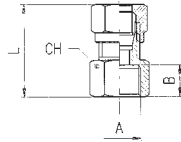

9500

RACCORDO DIRITTO FEMMINA - STRAIGHT FEMALE ADAPTOR

Tube/Tube	A	B	L	CH	Conf. Pack.
4 - 1/8	8.5	25	14	50	
6 - 1/8	8.5	25.5	14	50	
6 - 1/4	11	29.5	17	50	
8 - 1/8	8.5	26.5	14	50	
8 - 1/4	11	30	17	50	
8 - 3/8	11.5	31	20	25	
10 - 1/4	11	34	17	25	
10 - 3/8	11.5	34.5	20	25	
12 - 3/8	11.5	34.5	20	25	
12 - 1/2	15	37	24	25	
14 - 1/2	15	40	24	25	
15 - 1/2	15	38	24	25	
16 - 1/2	15	40.5	24	10	
18 - 1/2	15	40	26	10	