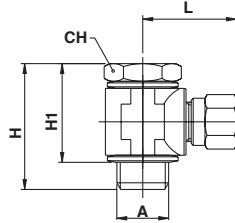

9550

RACCORDO A L ORIENTABILE - SINGLE BANJO BODY

Tube/Tubo	A	L	H	H1	CH	Conf. Pack.
4	- 1/8	23.5	31	24	14	25
6	- 1/8	24	31	24	14	25
6	- 1/4	28	32	24.5	17	25
8	- 1/8	26.5	31	24	14	25
8	- 1/4	28.5	32	24.5	17	25
8	- 3/8	31	37.5	24.5	19	25
10	- 1/4	35	32	24.5	17	25
10	- 3/8	37.5	36	27.5	19	25
12	- 3/8	38	46	38	22	25