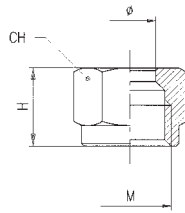

**9680**  
DADO - NUT

Tubo/Tube	H	CH	M	Conf. Pack.
<b>4 LL</b>	11	10	M8x1	50
<b>6 LL</b>	11.5	12	M10x1	50
<b>8 LL</b>	12	14	M12x1	50
<b>10 L</b>	15.5	19	M16x1.5	50
<b>12 L</b>	15.5	22	M18x1.5	50
<b>14 S</b>	18.5	27	M22x1.5	25
<b>15 L</b>	17	27	M22x1.5	25
<b>16 S</b>	18.5	30	M24x1.5	25
<b>18 L</b>	18	32	M26x1.5	25