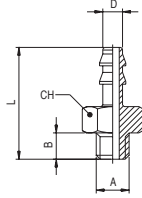

15000

RACCORDO PORTAGOMMA DIRITTO MASCHIO - STRAIGHT HOSE MALE ADAPTOR

D	A	B	L	CH	Conf. Pack.
3	- M5	4	17	8	50
4	- M5	4	18	8	50
6	- M5	4	18	8	50