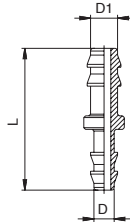

15040

RACCORDO PORTAGOMMA INTERMEDIO DIRITTO - STRAIGHT BULKHEAD HOSE ADAPTOR

D	D1	L	Conf. Pack.
2	- 2	20	50
3	- 2	20	50
3	- 3	20	50
4	- 3	21	50
4	- 4	22	50
6	- 4	22	50
6	- 6	22	50