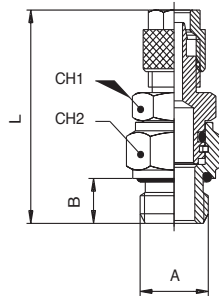

1015

RACCORDO DIRITTO ORIENTABILE MASCHIO CILINDRICO - ORIENTING STRAIGHT MALE ADAPTOR (PARALLEL)

Tubo/Tube	A	B	L	CH1	CH2	Conf. Pack.
6/4 - 1/8	6	34	12	13	50	
6/4 - 1/4	8	38	14	16	50	
8/6 - 1/8	6	34	12	13	50	
8/6 - 1/4	8	38	14	16	25	
10/6.5 - 1/4	8	40	14	16	25	
10/8 - 1/4	8	39	14	16	25	
12/8 - 3/8	9	42.5	17	18	25	
12/10 - 3/8	9	42.5	17	18	25	

Misure specifiche per tubi in POLIURETANO.
Particular sizes for the POLYURETHANE tubing.

Per tubo in POLIURETANO da 8/5 consigliamo l'uso della nostra misura standard 8/6.
For the POLYURETHANE tube 8/5 we suggest to use the standard size 8/6.