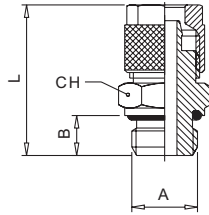

1021

RACCORDO DIRITTO MASCHIO CON FILETTATURE METRICHE - STRAIGHT MALE ADAPTOR WITH METRIC THREAD

Tubo/Tube	A	B	L	CH	Conf. Pack.
4/2.7 - M5	4	20.5	8	50	
4/2.7 - M6	5	21.5	8	50	
5/3 - M5	4	23.1	8	50	
5/3 - M6	5	23.1	8	50	
6/4 - M5	4	23.1	8	50	
6/4 - M6	5	23.1	8	50	
6/4 - M12x1	8	28.1	15	25	
6/4 - M12x1.25	8	28.1	15	25	
6/4 - M12x1.5	8	28.1	15	25	