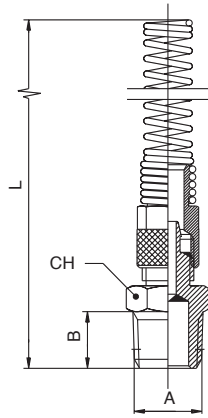

1025

RACCORDO DIRITTO MASCHIO CONICO + DADO CON MOLLA - STRAIGHT MALE ADAPTOR (TAPER) + NUT AND SPRING

Tubo/Tube	A	B	L	CH	Conf. Pack.
6/4 - 1/8	7.5	108	12	25	
6/4 - 1/4	11	112.5	14	25	
8/6 - 1/8	7.5	113.5	14	25	
8/6 - 1/4	11	118	14	25	
8/6 - 3/8	11.5	119	17	25	
8/6 - 1/2	14	121	22	25	
10/8 - 1/8	7.5	122	14	25	
10/8 - 1/4	11	126	14	25	
10/8 - 3/8	11.5	127	17	25	
10/8 - 1/2	14	130	22	25	
12/10 - 3/8	11.5	134	17	25	
12/10 - 1/2	14	137	22	25	