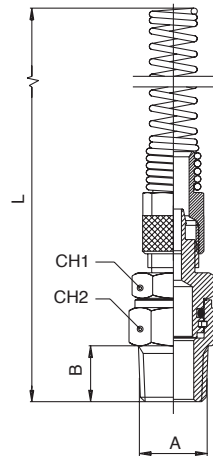

# 1026

RACCORDO DIRITTO ORIENTABILE MASCHIO CONICO + DADO CON MOLLA - ORIENTING STRAIGHT MALE ADAPTOR (TAPER) + NUT AND SPRING

Tubo/Tube	A	B	L	CH1	CH2	Conf. Pack.
6/4 - 1/8	7.5	117.5	12	13	25	
6/4 - 1/4	11	121	14	15	25	
8/6 - 1/8	7.5	121	12	13	25	
8/6 - 1/4	11	128	14	15	25	
10/6.5 - 1/4	11	135	14	15	25	
10/8 - 1/4	11	136	14	15	25	
12/8 - 3/8	11.5	144	17	17	25	
12/10 - 3/8	11.5	144	17	17	25	

Misure specifiche per tubi in POLIURETANO.  
Particular sizes for the POLYURETHANE tubing.

Per tubo in POLIURETANO da 8/5 consigliamo l'utilizzo della nostra misura standard 8/6.

For the POLYURETHANE tube 8/5 we suggest to use the standard size 8/6.