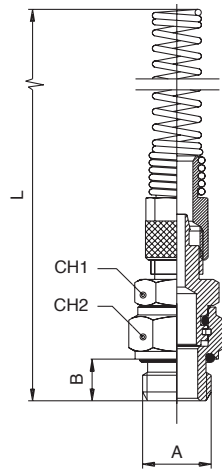

1027

RACCORDO DIRITTO ORIENTABILE MASCHIO CILINDRICO + DADO CON MOLLA - ORIENTING STRAIGHT MALE ADAPTOR (PARALLEL) + NUT AND SPRING

Tubo/Tube	A	B	L	CH1	CH2	Conf. Pack.
6/4 - 1/8	6	116	12	13	25	
6/4 - 1/4	8	121	14	16	25	
8/6 - 1/8	6	122	12	13	25	
8/6 - 1/4	8	126	14	16	25	
10/6.5 - 1/4	8	134	14	16	25	
10/8 - 1/4	8	134	14	16	25	
12/8 - 3/8	9	143	17	18	25	
12/10 - 3/8	9	142	17	18	25	

Misure specifiche per tubi in POLIURETANO.
Particular sizes for the POLYURETHANE tubing.

Per tubo in POLIURETANO da 8/5 consigliamo l'utilizzo della nostra misura standard 8/6.
For the POLYURETHANE tube 8/5 we suggest to use the standard size 8/6.