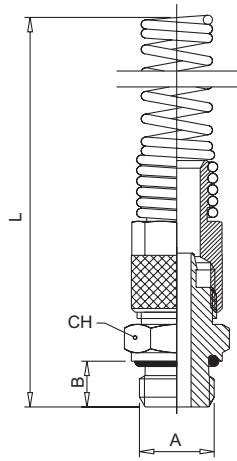

1028

RACCORDO DIRITTO MASCHIO CILINDRICO + DADO CON MOLLA - STRAIGHT MALE ADAPTOR (PARALLEL) + NUT AND SPRING

Tube/Tube	A	B	L	CH	Conf. Pack.
6/4 - 1/8	6	109	13	25	25
6/4 - 1/4	8	111	16	25	25
6/4 - 3/8	9	112	19	25	25
6/4 - 1/2	10	114	24	25	25
8/6 - 1/8	6	114	14	25	25
8/6 - 1/4	8	116.5	16	25	25
8/6 - 3/8	9	117.5	19	25	25
8/6 - 1/2	10	119.5	24	25	25
10/8 - 1/8	6	121.5	14	25	25
10/8 - 1/4	8	125.5	16	25	25
10/8 - 3/8	9	125.5	19	25	25
10/8 - 1/2	10	128.5	24	25	25
12/10 - 3/8	9	133	19	25	25
12/10 - 1/2	10	134.5	24	25	25