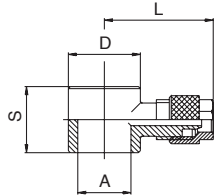

1500

ANELLO ORIENTABILE A L - SINGLE BANJO BODY

Tubo/Tube	A	D	S	L	Conf. Pack.
4/2.7 - M5	5.1	9	12.5	21.5	50
4/2.7 - M6	6.1	9	12.5	21.5	10
4/2.7 - 1/8	10	14	15	22.5	50
5/3 - M5	5.1	9	12.5	22	50
5/3 - 1/8	10	14	15	22.5	50
6/4 - M5	5.1	9	12.5	22	50
6/4 - M6	6.1	9	12.5	22	10
6/4 - 1/8	10	14	15	23	50
6/4 - 1/4	13.3	18	17	25	50
6/4 - 3/8	16.7	21	20	27	25
8/6 - 1/8	10	14	15	24.5	50
8/6 - 1/4	13.3	18	17	26	25
8/6 - 3/8	16.7	21	20	27	25
8/6 - 1/2	21	26	24	31	25
10/8 - 1/8	10	14	15	27.5	25
10/8 - 1/4	13.3	18	17	27.5	25
10/8 - 3/8	16.7	21	20	30.5	25
10/8 - 1/2	21	26	24	34	25
12/10 - 3/8	16.7	21	20	31.5	25
12/10 - 1/2	21	26	24	35	25
15/12.5 - 1/2	21	26	24	36.5	25