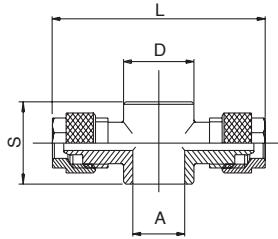

# 1510

ANELLO ORIENTABILE A T - DOUBLE BANJO BODY

Tubo/Tube	A	D	S	L	Conf. Pack.
4/2.7 - M5	5.1	9	12.5	43	50
4/2.7 - 1/8	10	14	15	43	50
5/3 - M5	5.1	9	12.5	43	50
5/3 - 1/8	10	14	15	46.6	50
6/4 - M5	5.1	9	12.5	43	50
6/4 - 1/8	10	14	15	46.6	50
6/4 - 1/4	13.3	18	17	50.6	25
6/4 - 3/8	16.7	21	20	53.6	25
8/6 - 1/8	10	14	15	49.4	25
8/6 - 1/4	13.3	18	17	55.2	25
8/6 - 3/8	16.7	21	20	55	25
8/6 - 1/2	21	26	24	61	25
10/8 - 1/8	10	14	15	53	25
10/8 - 1/4	13.3	18	17	59	25
10/8 - 3/8	16.7	21	20	61	3 25
10/8 - 1/2	21	26	24	66	25
12/10 - 3/8	16.7	21	20	63	25
12/10 - 1/2	21	26	24	70	25
15/12.5 - 1/2	21	26	24	73	25