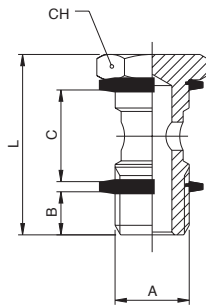

51410

VITE CAVA SINGOLA - BANJO STEM SINGLE

A	B	C	L	CH	Conf. Pack.
M5	4	12.5	22	8	25
M6	5	12.5	23	8	25
1/8	6	15	28	14	25
1/4	8	17	32	17	25
3/8	9	20	36	19	25
1/2	10	24	42	24	25
*M12x1.5	8	17	32	17	25

QUESTO ARTICOLO VIENE FORNITO COMPLETO DI RONDELLE IN PA66 ART. 1610.
THIS ITEM WILL BE SUPPLIED WITH THE PA66 WASHERS ART. 1610.

*CON QUESTA VITE UTILIZZARE GLI ANELLI ORIENTABILI DA 1/4.
*WITH THIS BANJO STEM USING 1/4 ORIENTING BANJO BODY.