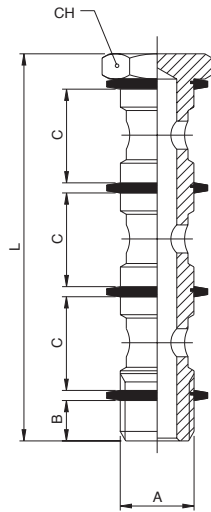

51430

VITE CAVA TRIPLA - BANJO STEM TRIPLE

A	B	C	L	CH	Conf. Pack.
1/8	6	15	61	14	25
1/4	8	17	69	17	25
3/8	9	20	80	19	25
1/2	10	24	94	24	10

QUESTO ARTICOLO VIENE FORNITO COMPLETO DI RONDELLE IN PA66 ART. 1610.
THIS ITEM WILL BE SUPPLIED WITH THE PA66 WASHERS ART. 1610.