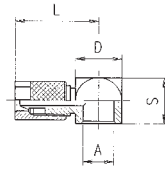

LG 500

ANELLO ORIENTABILE SERIE LEGGERA - SINGLE BANJO BODY LIGHT

Tubo/Tube	A	D	S	L	Conf. Pack.
4/2.7 - M5	5.1	9	9	17	50
4/2.7 - M6	6.1	9	9	17	50
5/3 - M5	5.1	9	9	17	50
6/4 - M5	6.1	9	9	16.5	50
6/4 - M6	5.1	9	9	16.5	50