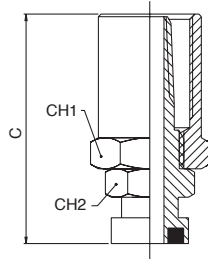

1833

BAIONETTA PORTAGOMMA - BAYONET FOR RUBBER HOSE

Tube/Tube	CH1	CH2	C	Conf. Pack.
est. 14 - inf. 6	17	15	44.5	25
est. 17 - inf. 8	20	15	44.5	25
est. 19 - inf. 10	22	15	44.5	25