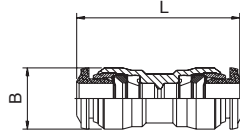

# 55040

RACCORDO DIRITTO INTERMEDIO - STRAIGHT CONNECTOR

Tube	L	B	Conf. Pack.
<b>4</b>	31	10	25
<b>5</b>	34	12	25
<b>6</b>	35	12.5	25
<b>6 - 4</b>	34	12.5	25
<b>8</b>	37	14	25
<b>8 - 6</b>	37.5	14	25
<b>10</b>	45	17	25
<b>10 - 8</b>	44	17	25
<b>12</b>	49	20	25
<b>12 - 10</b>	49	20	25
<b>14</b>	48	21	10