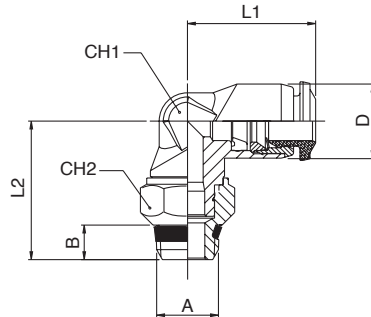

55110

RACCORDO A L ORIENTABILE MASCHIO SHORT - ORIENTING ELBOW MALE ADAPTOR (SHORT)

**FINO AD ESAURIMENTO
TILL STOCK LASTS**

Tube	A	B	L1	L2	CH1	CH2	D	Conf. Pack.
4 - 1/8	5.5	16.5	19.5	9	13	10	25	
4 - 1/4	7	16.5	23	9	15	10	25	
5 - 1/8	5.5	20	22	11	13	12	25	
6 - 1/8	5.5	20.5	22	11	13	12	25	
6 - 1/4	7	20.5	25	11	15	12	25	
6 - 3/8	7.5	20.5	26.5	11	17	12	25	
6 - 1/2	9	20.5	28.5	11	21	12	25	
8 - 1/8	5.5	22	23	13	13	14	25	
8 - 1/4	7	22	26.5	13	15	14	25	
8 - 3/8	7.5	22	28	13	17	14	25	
8 - 1/2	9	22	29.5	13	21	14	25	
10 - 1/4	7	26.5	28.5	16	15	17	25	
10 - 3/8	7.5	26.5	29.5	16	17	17	25	
10 - 1/2	9	26.5	31	16	21	17	25	
12 - 1/4	7	30	32	19	15	21	25	
12 - 3/8	7.5	30	33	19	17	21	25	
12 - 1/2	9	30	34.5	19	21	21	25	
14 - 3/8	7.5	30.5	32.5	20	17	21	10	
14 - 1/2	9	30.5	34.5	20	21	21	10	