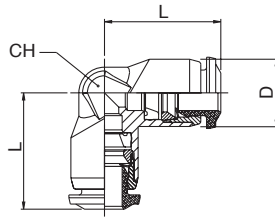

55130

RACCORDO A L INTERMEDIO - ELBOW CONNECTOR

Tubo Tube	L	CH	D	Conf. Pack.
4	16.5	9	10	25
5	20	11	12	25
6	20.5	11	12	25
8	22	13	14	25
10	26.5	16	17	25
12	30	19	20	25
14	30.5	20	21	10