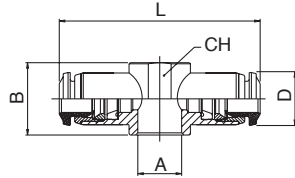

55510

ANELLO ORIENTABILE A T - DOUBLE BANJO BODY

Tubo Tube	A	B	L	CH	D	Conf. Pack.
4	- M5	14	39	9	10	25
4	- 1/8	16.5	43	14	10	25
5	- 1/8	16.5	45	14	12	25
5	- 1/4	18.5	50	18	12	25
6	- 1/8	16.5	46	14	12	25
6	- 1/4	18.5	51	18	12	25
8	- 1/8	16.5	47	14	14	25
8	- 1/4	18.5	52	18	14	25